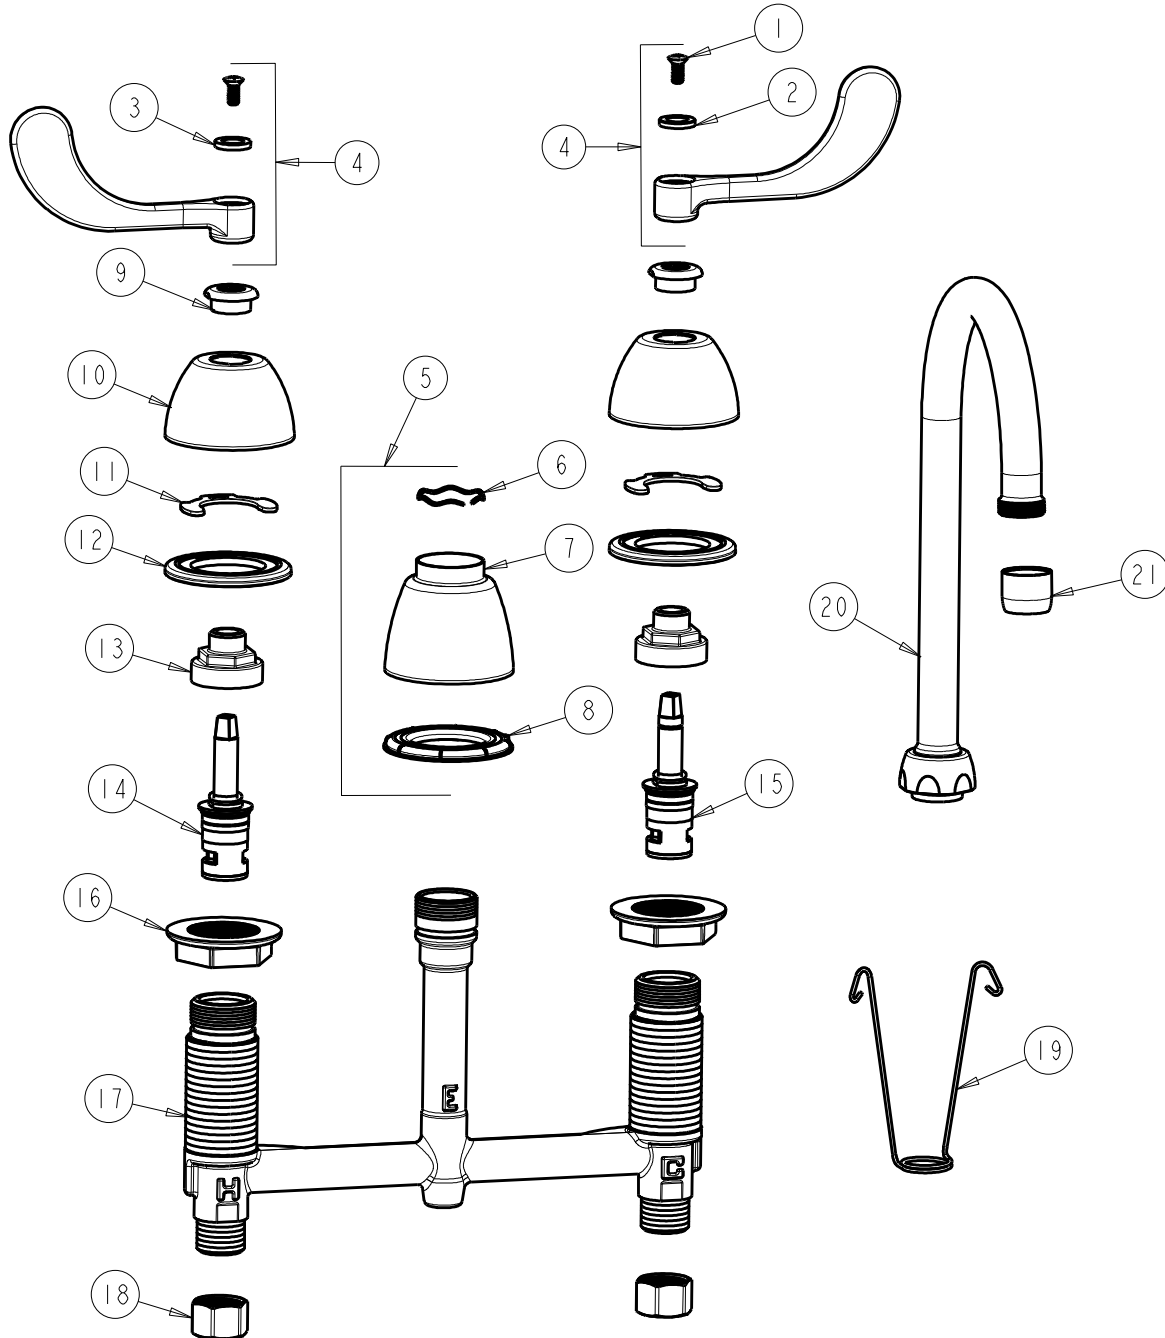

**CHICAGO FAUCETS**  
a Geberit company

2100 South Clearwater Drive  
Des Plaines, IL 60018  
Phone: 847-803-5000  
Fax: 847-803-5454  
www.chicagofaucets.com

**REPAIR PARTS**

FITTING NO.

**786-E3XKABCP**

SUBMITTED MODEL NO.

ITEM NO.

**FOR TECHNICAL ASSISTANCE**  
1-800-TEC-TRUE (1-800-832-8783)

BY: SID    DATE: 05-18-09  
CHK:        REV: 04-26-12

ITEM	PART NO.	DESCRIPTION	ITEM	PART NO.	DESCRIPTION
1	420-010JKRCF	SCREW, 10-32 UNC PH 1/2	12	888-026JKNF	WASHER, SEALING
2	633-123JKNF	INDEX BUTTON (BLUE)	13	274-014JKRBF	NUT, CAP
3	633-023JKNF	INDEX BUTTON (RED)	14	377-XKLHJKABNF	LH CERAMIC CARTRIDGE 1/4
4	317-PRJKCP	HANDLE, 4" WRISTBLADE (PAIR)	15	377-XKRHJKABNF	RH CERAMIC CARTRIDGE 1/4
5	785-400JKCP	SPOUT ESCUTCHEON KIT	16	250-004JKNF	LOCKNUT
6	50-038JKNF	WAVE WASHER	17	---	BODY, VALVE
7	785-400JKCP	ESCUTCHEON, SPOUT BASE	18	49-005JKRBF	COUPLING NUT
8	888-027JKNF	SPOUT ESCUTCHEON WASHER	19	200-008JKNF	HANGER
9	422-113JKCP	ESCUTCHEON NUT	20	GN2AJKCP	SPOUT
10	250-082JKCP	ESCUTCHEON	21	E3JKCP	SOFTFLO AERATOR 2.2 GPM
11	200-009JKNF	CLIP, RETAIN			