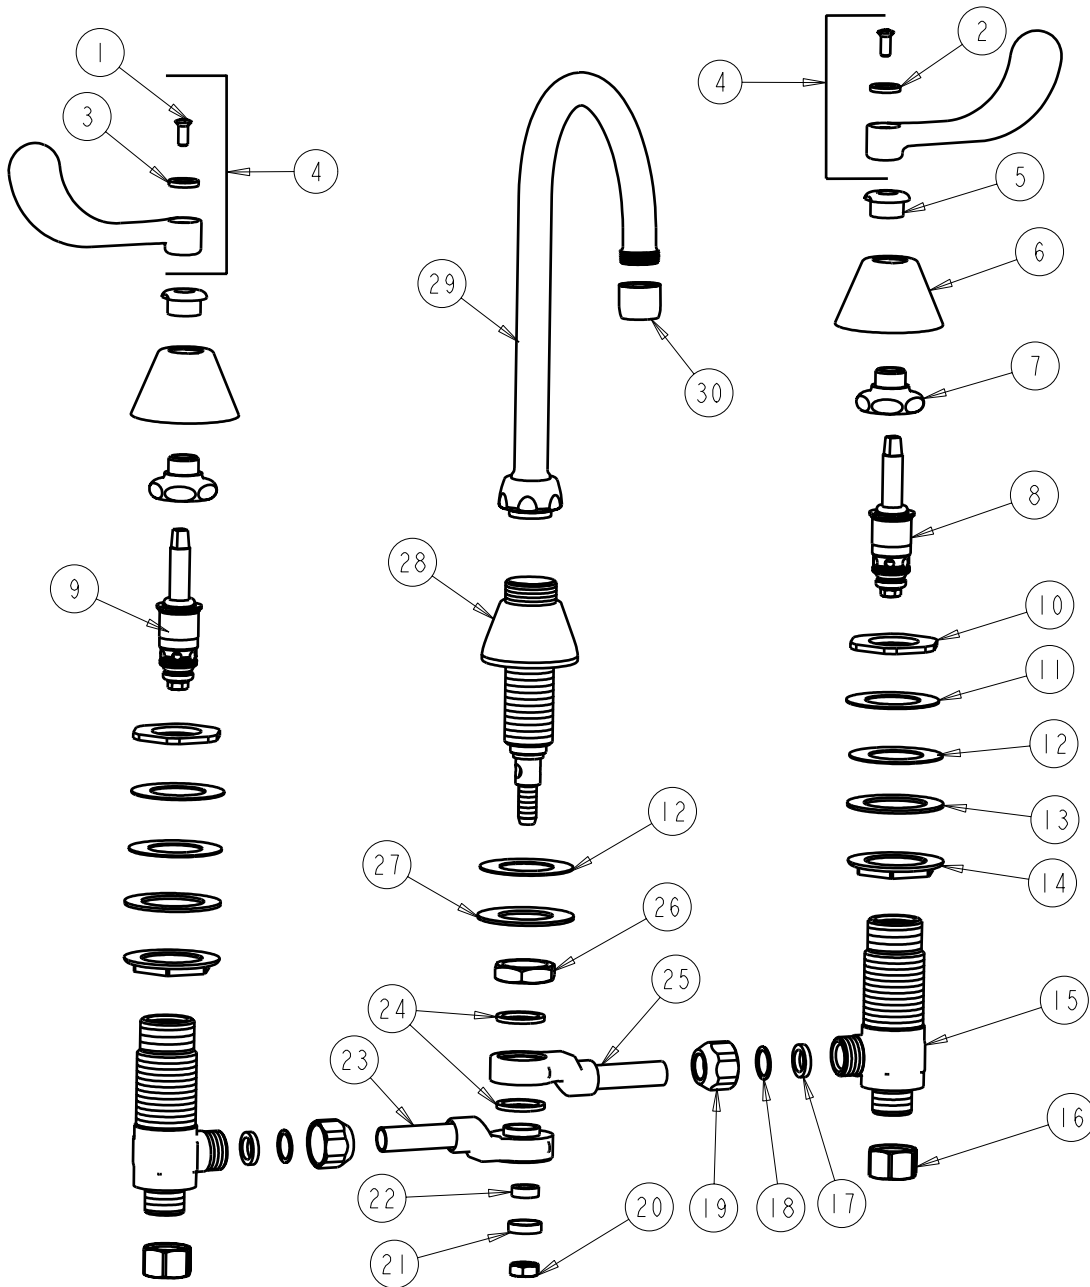

PARTS LIST

BY: SID
CHK'D: *[Signature]*

FINISH: AS SPECIFIED
DATE: 02-27-02
REV: 07-23-07

786-SWE3

ITEM	PART NO.	DESCRIPTION	ITEM	PART NO.	DESCRIPTION
1	420-010JKRCF	SCREW, 10-32 UNC PH 1/2	16	49-005JKRBF	COUPLING NUT
2	633-123JKNF	INDEX BUTTON (BLUE)	17	200-010JKNF	RUBBER WASHER
3	633-023JKNF	INDEX BUTTON (RED)	18	250-027JKRBF	BRASS WASHER
4	317-PRJKCP	WRISTBLADE HANDLE ASSEMBLY (PAIR)	19	49-031JKRBF	COUPLING NUT
5	422-113JKCP	ESCUTCHEON NUT	20	689-113JKRBF	LOCKNUT
6	250-180JKCP	ESCUTCHEON	21	250-187JKRBF	RETAINER
7	274-004JKRBF	CAP NUT	22	1797-129JKNF	RUBBER WASHER
8	377-XTRHJKNF	RH QUATURN CARTRIDGE	23	250-298KJKRBF	L.H. SWIVEL ASSEMBLY
9	377-XTLHJKNF	LH QUATURN CARTRIDGE	24	250-200JKNF	GASKET
10	308-003JKRBF	LOCKNUT	25	250-197KJKRBF	R.H. SWIVEL ASSEMBLY
11	888-006JKRBF	BRASS WASHER	26	250-054JKRBF	LOCKNUT
12	739-056JKNF	RUBBER WASHER	27	50-014JKNF	STEEL WASHER
13	55-010JKNF	STEEL WASHER	28	785-251KJKCP	SPOUT BASE ASSEMBLY
14	250-004JKRBF	LOCKNUT	29	GN2AJKCP	FOR PARTS SEE GN2AJKCP
15	250-094KJKRBF	VALVE BODY ASSEMBLY	30	E3JKCP	SOFTFLO OUTLET