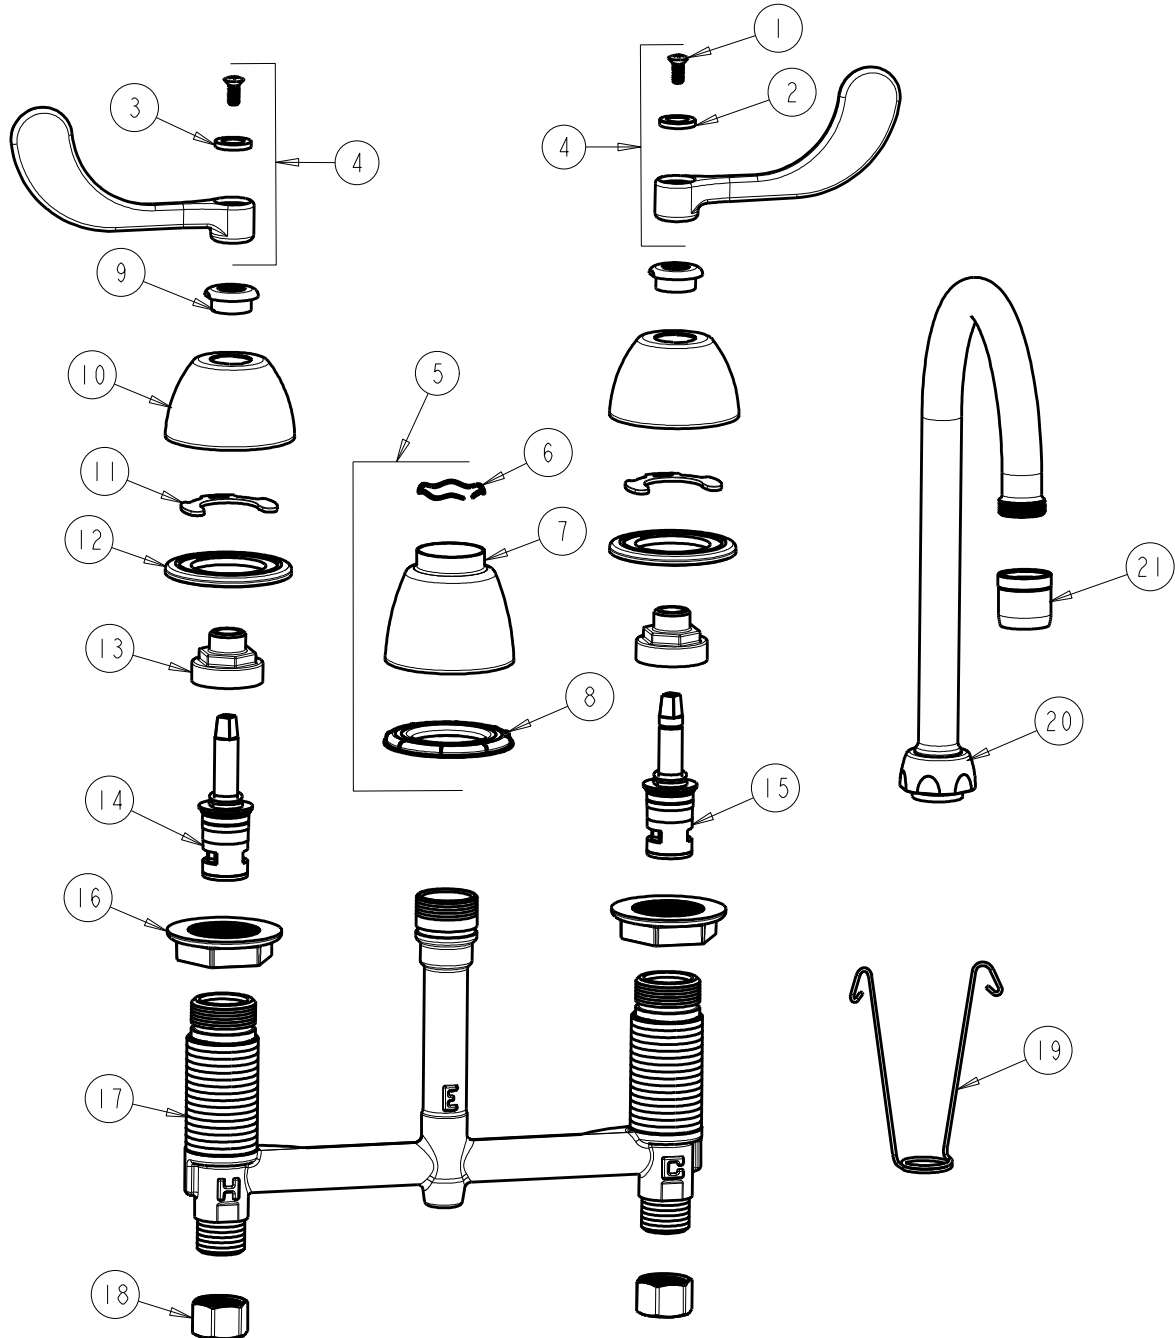

**CHICAGO FAUCETS**  
a Geberit company

2100 South Clearwater Drive  
Des Plaines, IL 60018  
Phone: 847-803-5000  
Fax: 847-803-5454  
www.chicagofaucets.com

**REPAIR PARTS**

FITTING NO.

**786-E29XKABCP**

SUBMITTED MODEL NO.

ITEM NO.

**FOR TECHNICAL ASSISTANCE**  
1-800-TEC-TRUE (1-800-832-8783)

BY: SID    DATE: 05-18-09  
CHK:        REV: 04-26-12

ITEM	PART NO.	DESCRIPTION	ITEM	PART NO.	DESCRIPTION
1	420-010JKRCF	SCREW, 10-32 UNC PH 1/2	12	888-026JKNF	WASHER, SEALING
2	633-123JKNF	INDEX BUTTON (BLUE)	13	274-014JKRBF	NUT, CAP
3	633-023JKNF	INDEX BUTTON (RED)	14	377-XKLHJKABNF	LH CERAMIC CARTRIDGE 1/4
4	317-PRJKCP	HANDLE, 4" WRISTBLADE (PAIR)	15	377-XKRHJKABNF	RH CERAMIC CARTRIDGE 1/4
5	785-400JKCP	SPOUT ESCUTCHEON KIT	16	250-004JKNF	LOCKNUT
6	50-038JKNF	WAVE WASHER	17	---	BODY, VALVE
7	785-400JKCP	ESCUTCHEON, SPOUT BASE	18	49-005JKRBF	COUPLING NUT
8	888-027JKNF	SPOUT ESCUTCHEON WASHER	19	200-008JKNF	HANGER
9	422-113JKCP	ESCUTCHEON NUT	20	GN2AJKCP	SPOUT
10	250-082JKCP	ESCUTCHEON	21	E29JKCP	LAM-A-FLO OUTLET
11	200-009JKNF	CLIP, RETAIN			