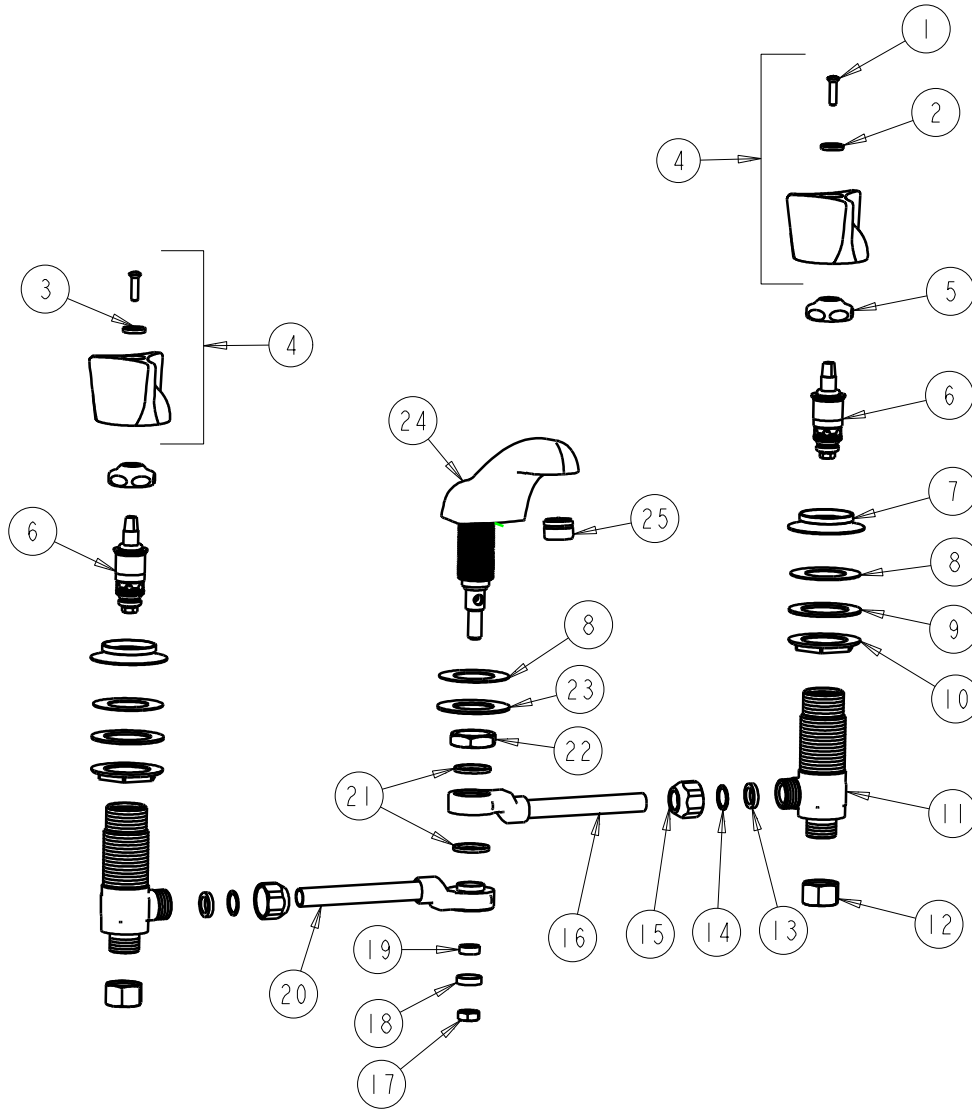

PARTS LIST

BY: JAR
CHK'D: *[Signature]*

FINISH: AS SPECIFIED
DATE: 08-21-02
REV: 07-26-07

404-950-12CC

ITEM	PART NO.	DESCRIPTION	ITEM	PART NO.	DESCRIPTION
1	250-093JKRCF	SCREW	16	250-201KJKRBF	R.H. SWIVEL ASSEMBLY
2	633-123JKNF	INDEX BUTTON (BLUE)	17	689-113JKRBF	LOCKNUT
3	633-023JKNF	INDEX BUTTON (RED)	18	250-187JKRBF	RETAINER
4	950-PRJKCP	3-WING HANDLE ASSEMBLY (PAIR)	19	1797-129JKNF	RUBBER WASHER
5	1-214JKCP	CAP	20	250-304KJKRBF	L.H. SWIVEL ASSEMBLY
6	1-100XTJKNF	QUATURN UNIT (LH)	21	250-200JKNF	GASKET
7	1797-122JKCP	FLANGE	22	250-054JKRBF	LOCKNUT
8	739-056JKNF	RUBBER WASHER	23	50-014JKNF	STEEL WASHER
9	55-010JKNF	STEEL WASHER	24	401-301KJKCP	SPOUT ASSEMBLY
10	250-004JKRBF	LOCKNUT	25	E12JKCP	SOFTFLO OUTLET
11	250-094KJKRBF	VALVE BODY ASSEMBLY			
12	49-005JKRBF	COUPLING NUT			
13	200-010JKNF	RUBBER WASHER			
14	250-027JKRBF	BRASS WASHER			
15	49-031JKRBF	COUPLING NUT			