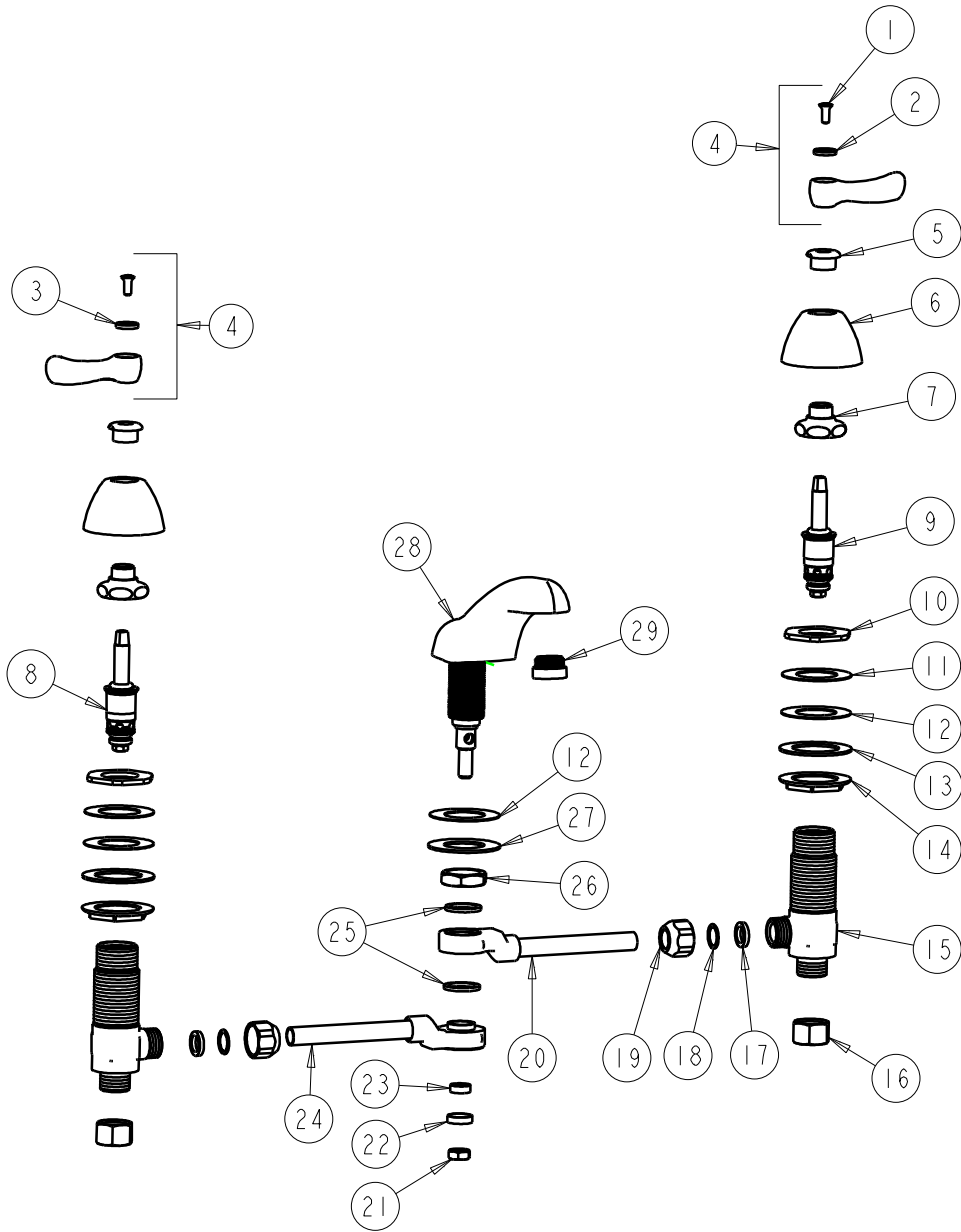

# PARTS LIST

BY: JAR  
CHK'D: *JAR*

FINISH: AS SPECIFIED  
DATE: 08-21-02  
REV: 07-26-07

404-12CC

ITEM	PART NO.	DESCRIPTION	ITEM	PART NO.	DESCRIPTION
1	420-010JKRCF	SCREW, 10-32 UNC PH 1/2	16	49-005JKRBF	COUPLING NUT
2	633-123JKNF	INDEX BUTTON (BLUE)	17	200-010JKNF	RUBBER WASHER
3	633-023JKNF	INDEX BUTTON (RED)	18	250-027JKRBF	BRASS WASHER
4	390-PRJKCP	LEVER HANDLE ASSEMBLY (PAIR)	19	49-031JKRBF	COUPLING NUT
5	422-113JKCP	ESCUTCHEON NUT	20	250-201KJKRBF	R.H. SWIVEL ASSEMBLY
6	250-080JKCP	ESCUTCHEON	21	689-113JKRBF	LOCKNUT
7	274-004JKRBF	CAP NUT	22	250-187JKRBF	RETAINER
8	377-XTLHJKNF	LH QUATURN CARTRIDGE	23	1797-129JKNF	RUBBER WASHER
9	377-XTRHJKNF	RH QUATURN CARTRIDGE	24	250-304KJKRBF	L.H. SWIVEL ASSEMBLY
10	308-003JKRBF	LOCKNUT	25	250-200JKNF	GASKET
11	888-006JKRBF	BRASS WASHER	26	250-054JKRBF	LOCKNUT
12	739-056JKNF	RUBBER WASHER	27	50-014JKNF	STEEL WASHER
13	55-010JKNF	STEEL WASHER	28	401-301KJKCP	SPOUT ASSEMBLY
14	250-004JKRBF	LOCKNUT	29	E12VPJKCP	VANDAL RESISTANT SOFTFLO AERATOR
15	250-094KJKRBF	VALVE BODY ASSEMBLY			