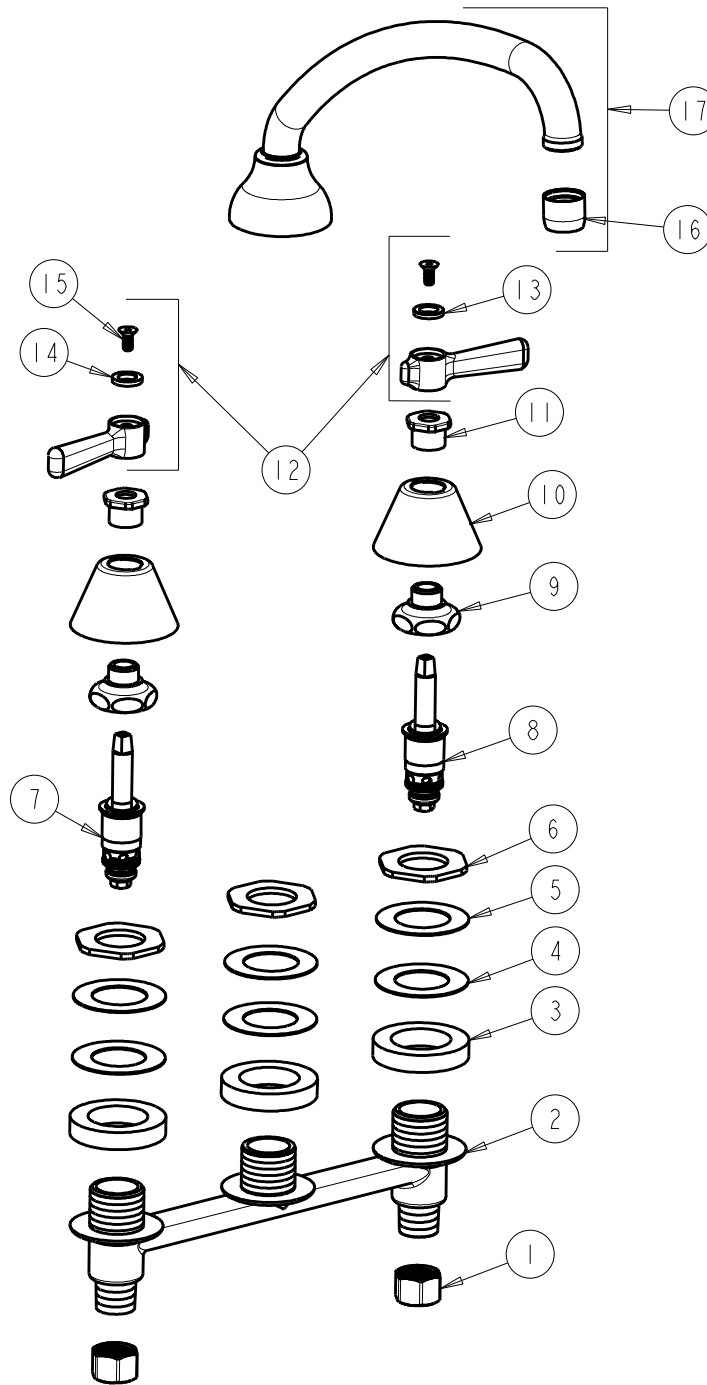

BY: SID

DATE: 05-08-15

CHK: *AS*

REV:

ITEM NO.

**FOR TECHNICAL ASSISTANCE**  
1-800-TEC-TRUE (1-800-832-8783)

ITEM	PART NO.	DESCRIPTION	ITEM	PART NO.	DESCRIPTION
1	49-005JKRBF	COUPLING NUT	10	250-180JKCP	ESCUTCHEON
2	-----	VALVE BODY (NOT SOLD SEPARATELY)	11	738-011JKCP	ESCUTCHEON NUT
3	888-008JKNF	RUBBER WASHER	12	369-PRJKCP	HANDLE, 2-3/8 LEVER (PAIR)
4	739-056JKNF	RUBBER WASHER	13	633-123JKNF	INDEX BUTTON (BLUE)
5	888-006JKRBF	BRASS WASHER	14	633-023JKNF	INDEX BUTTON (RED)
6	308-003JKRBF	LOCKNUT	15	420-020JKNF	SCREW, 1/8 FLAT HEX HEAD X 1/2
7	377-XTLHJKABNF	LH QUATURN CARTRIDGE	16	E3JKABCP	OUTLET, AERATOR 2.2 GPM
8	377-XTRHJKABNF	RH QUATURN CARTRIDGE	17	1888-001KJKCP	SPOUT ASSEMBLY
9	274-004JKRBF	CAP NUT			