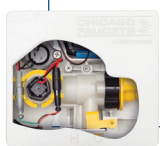

Combinación

Grifo por aproximación y para lavado de ojos de emergencia

Chicago Faucets ha combinado un lavado de ojos independiente con un caño por aproximación duradero de latón fundido. Este diseño ahorra espacio y le permite la seguridad adicional de un lavado de ojos totalmente funcional y un grifo por aproximación de cuello de ganso versátil sin ocupar espacio adicional en la encimera. El lavado de ojos cuenta con un mango grande intuitivo que se presiona para su activación con una línea de suministro totalmente separada para agua tibia.

Suministro separado de agua para el lavado de ojos

La línea de suministro independiente para el lavado de ojos permite la conexión a una válvula mezcladora termostática ASSE 1071 para cumplir con el código y brindar seguridad al usuario.

Una **caja de control** segura y compacta se monta debajo de la encimera y oculta la energía, el solenoide, la válvula mezcladora y el suministro.

Seguridad agregada

Disponible con protección termostática integral certificado por ASSE 1070 para ayudar a prevenir las quemaduras.