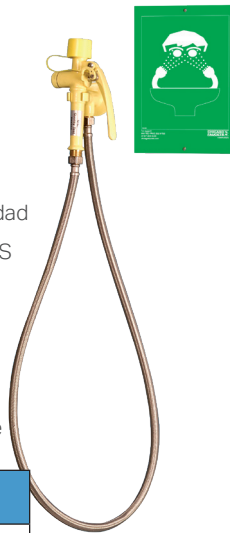

Manguera de emergencia para los ojos/rostro/cuerpo con una única salida

- Recubrimiento plástico anticorrosivo de poliamida 11 en color amarillo de alta visibilidad
- Conjunto para lavado de ojos en plástico ABS
- Pulverización aireada de flujo alto a baja presión, con apertura automática y cubierta contra el polvo
- Mango con palanca para el accionamiento
- Manguera flexible de 59" en acero inoxidable

Modelo	Descripción
8407-NF	Montado en plataforma
8409-NF	Montado en la pared

Ducha de emergencia

- Recubrimiento plástico anticorrosivo de poliamida 11 en color amarillo de alta visibilidad
- Horizontal montado en la pared
- Varilla de accionamiento para la activación

Modelo	Descripción
8400-NF	Cabezal de ducha de plástico ABS
8421-NF	Cabezal de ducha de acero inoxidable