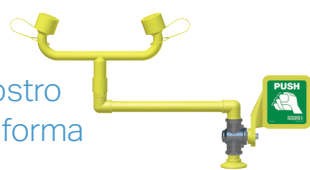

Modelo	Descripción
8450-ABCP	Caño adaptador

Combinación de mango dual para el lavado de ojos y grifo

- Construcción de latón sólido, sin plomo
- Grifo con 2 mangos totalmente funcional con línea separada para lavado de ojos de emergencia
- Dos cabezales aireados de pulverización de agua de flujo alto funcionan a baja presión con apertura automática y cubiertas contra el polvo

Modelo	Descripción
8452-ABCP	Mangos de hoja de 4"

Combinación de mango único para el lavado de ojos y grifo

- Construcción de latón sólido, sin plomo
- Grifo de control único totalmente funcional con línea separada para lavado de ojos de emergencia
- Dos cabezales aireados de pulverización de agua de flujo alto funcionan a baja presión con apertura automática y cubiertas contra el polvo

Modelo	Descripción
8451-ABCP	Sidemix, mango de hoja de 4"

Lavado de ojos/rostro

Lavado de ojos/rostro montado en plataforma

- Recubrimiento plástico anticorrosivo de poliamida 11 en color amarillo de alta visibilidad
- Conjunto para lavado de ojos en plástico ABS
- Dos cabezales aireados de pulverización de agua de flujo alto funcionan a baja presión con apertura automática y cubiertas contra el polvo